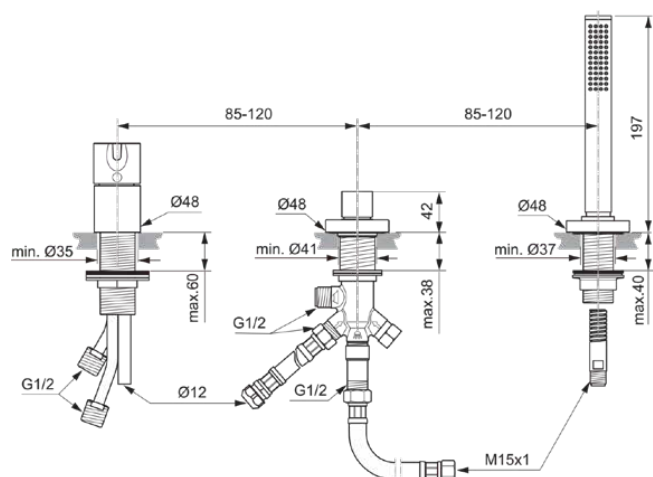

JOY

BC788AA

JOY | Baterie de cadă și duș montat pe margine 218x48x197 mm În finisaj crom, 14.0 l/min (3 bar) | Tehnologia Click, EPD, FirmaFlow, SmartShine

Imagine si schita

Informații generale

Tipul de produs:	Baterii pentru cadă și duș
Tipul de subprodus:	Baterie de cadă și duș montat pe margine
Marca:	Ideal Standard
Colecția:	JOY
Designer:	Palomba Serafini Associati
Colour:	AA - Crom
Efectul de finisare a suprafeței:	Glossy
Înălțime (mm):	197
Lățime (mm):	218
Lungime / Proiecție (mm):	48
Metoda de fixare:	Fixarea tije
Greutate netă (kg):	3.03
Cod EAN:	3800861086239

JOY

BC788AA

JOY | Baterie de cadă și duș montat pe margine 218x48x197 mm În finisaj crom, 14.0 l/min (3 bar) | Tehnologia Click, EPD, FirmaFlow, SmartShine

Specificațiile produsului

Material:	Metal
Materialul rozetei:	Metal
Calitatea materialului:	Alamă
Debit maxim la 3 bar (l):	14.0
Debit max. la 3 bar (l) pentru toate ieșirile:	13/14
Debit maxim la 3 bar (l) pentru para de duș:	13
Debit maxim la 3 bar (l) pentru Pipă:	14
Presiune de lucru max. (bar):	10
Presiune de lucru min. (bar):	0.5
Conectori S cu zgomot redus:	Nu
Tehnologia PVD:	Nu
Forma rozetei (rozetelor):	Rotund
Filet de conectare a furtunului de duș:	M 15x1
SmartShine:	Da
Modelul gurii de scurgere:	Fixat
Acoperirea suprafeței:	Cromat
Efectul de finisare a suprafeței:	Glossy
Limitator de temperatură:	Da
Tipul de mâner:	Pârghie
Tipul de control al temperaturii:	Acționat manual
Cu cuplaje S:	Nu
Cu unitate de deviere:	Da
Cu rozetă(e):	Da
Cu mâner(e):	Da
Cu set de duș de mână:	Nu
Cu duș deasupra capului:	Nu
Cu priză:	Da
Cu kit de duș:	Nu
Metoda de fixare:	Fixarea tijei
Metoda de montare:	Ramă